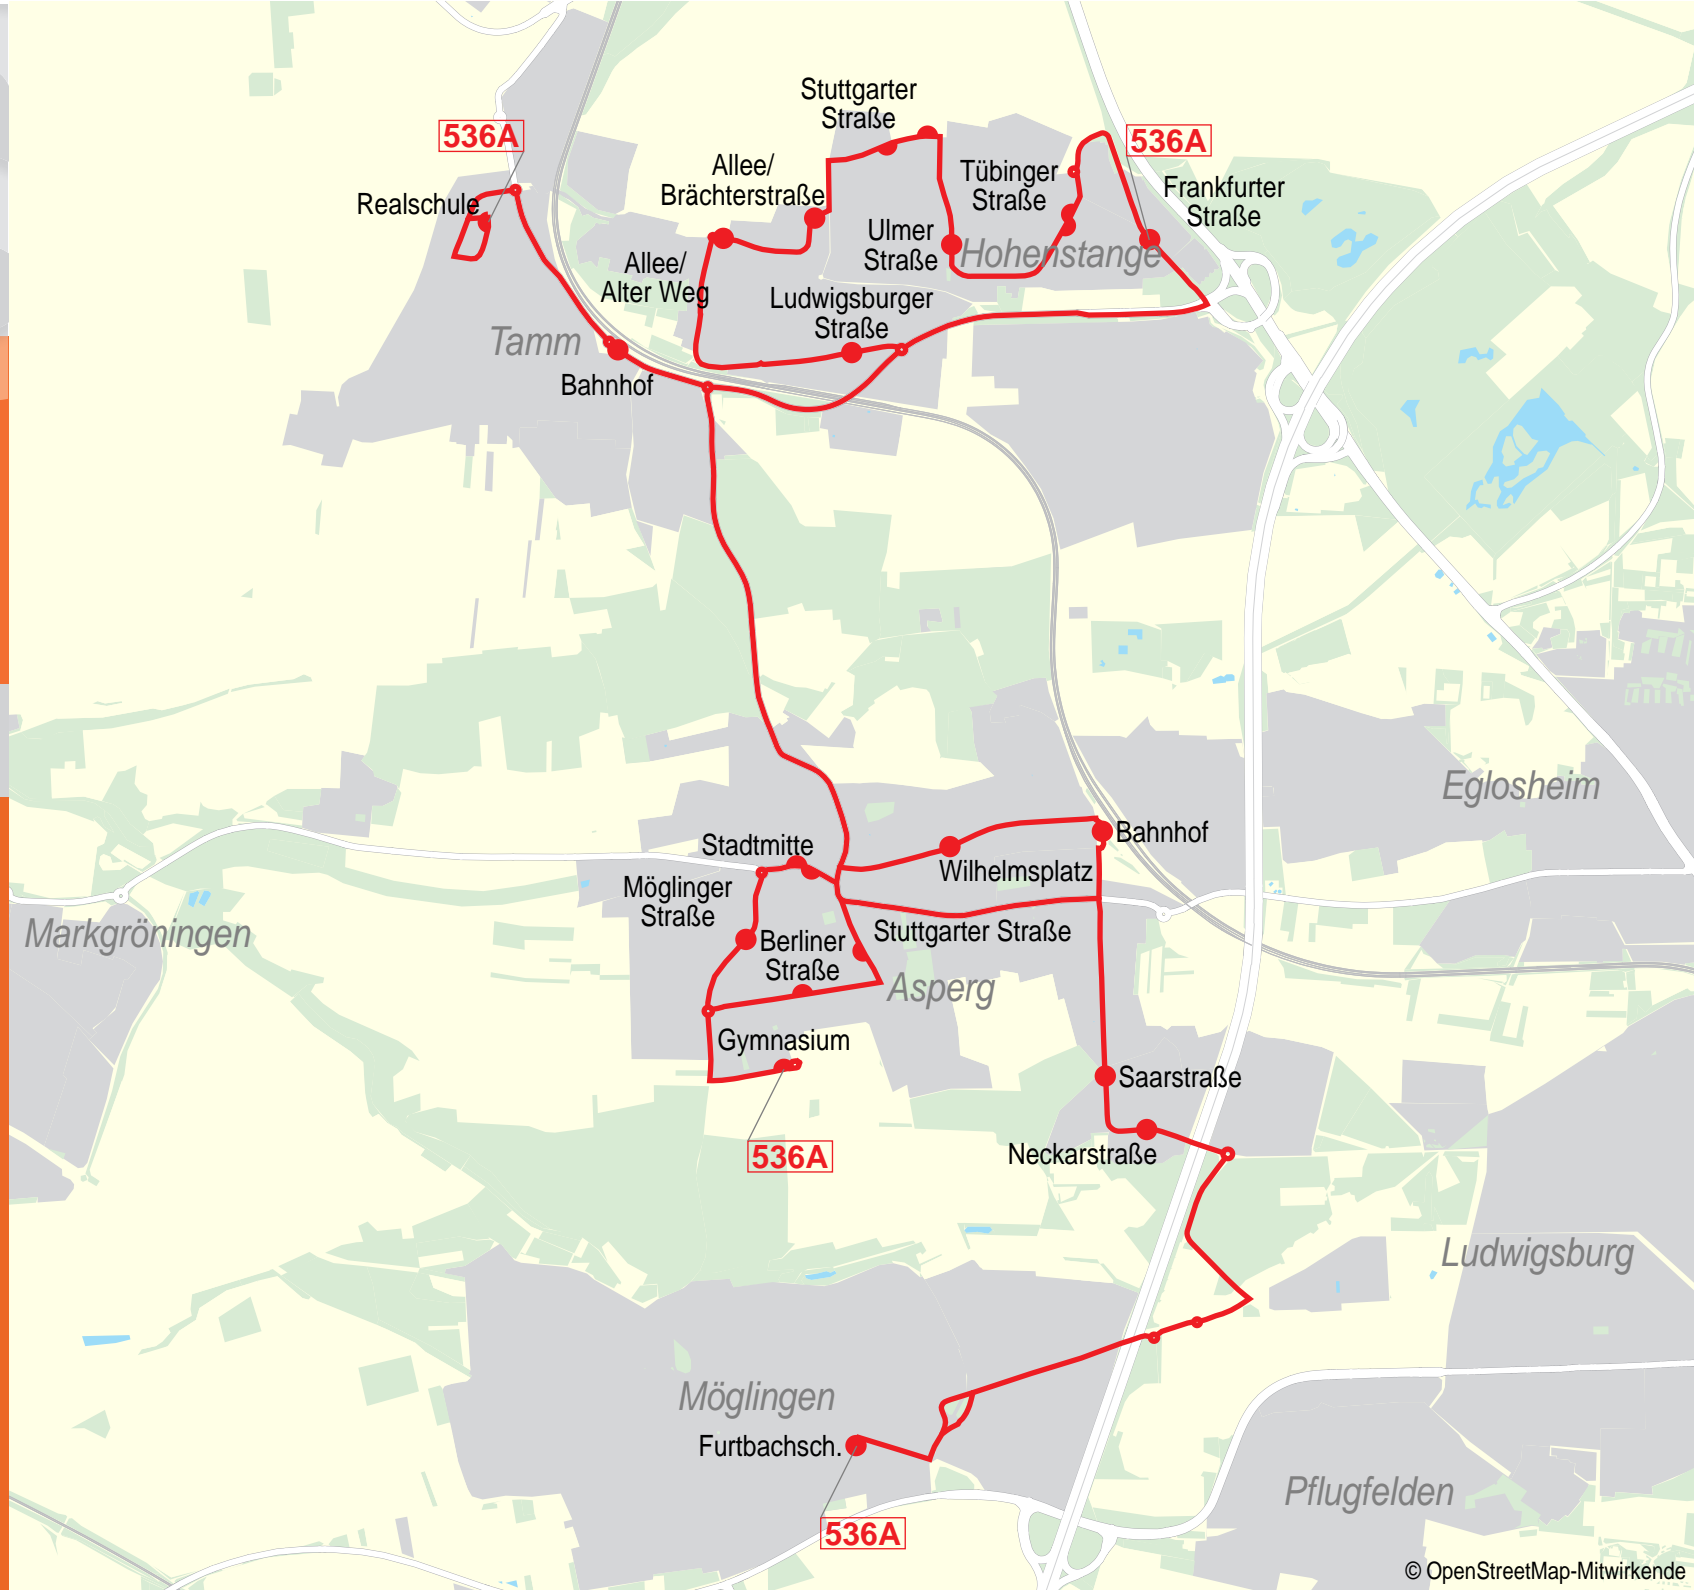

Verkehrs- und Tarifverbund
Stuttgart GmbH (VVS)
Rotebühlstraße 121
70178 Stuttgart

Am 24. und 31.12. Verkehr wie samstags

MONTAG - FREITAG

Verkehrshinweis	S	S	S	S	S	S	S	S	S	P05
Tamm, Realschule ab	06.59	07.06					12.05	12.50	12.55	15.40
- Bahnhof	07.02	07.09								
- Hohenstange Frankfurter Straße	07.03		07.17		07.57					
- Hohenstange Tübinger Straße	07.04	07.12	07.19		07.59					
- Hohenstange Ulmer Straße	07.06	07.13	07.20		08.00					
- Hohenstange Stuttgarter Straße	07.07	07.14	07.21		08.01					
- Allee/Brächterstraße	07.09	07.15	07.22		08.02					
- Allee/Alter Weg	07.10	07.16	07.23		08.03					
- Ludwigsburger Straße	07.12	07.18	07.25		08.05					
- Bahnhof	07.17			08.04	08.07					
- Realschule	07.20			08.07						
Asperg, Stadtmitte an		07.14	07.33							
- Gymnasium	07.26	07.18	07.37		08.15					
- Möglinger Straße	07.28				08.20					
- Stadtmitte	07.29				08.21					
- Wilhelmsplatz	07.31				08.23	12.11	12.56	13.01		
- Bahnhof (Bstg 6)	07.32				08.24	12.12	12.57	13.02		
- Saarstraße	07.34				08.26	12.14	12.59			
- Stuttgarter Straße						12.17	13.03		15.46	
- Berliner Straße						12.18	13.04		15.47	
- Möglinger Straße									15.48	
- Gymnasium						12.24	13.09			
- Stadtmitte									15.49	
- Wilhelmsplatz									15.51	
- Bahnhof (Bstg 6)									15.52	
- Saarstraße									15.57	
- Stadtmitte										13.03
- Möglinger Straße										13.04
- Gymnasium										13.13
- Neckarstraße					08.27					
Möglingen, Furtbachschule an	07.42				08.34					